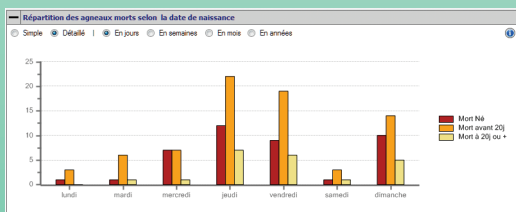

## Bilan de mortalité des agneaux

La compréhension des causes de la mortalité des agneaux est un enjeu majeur pour nos exploitations, c'est pourquoi Ovitel vous propose en 2011 un bilan complet vous permettant de mieux identifier les différents facteurs à surveiller pour améliorer votre productivité.

## DIAGNOSTIQUEZ LA CAUSE DE MORTALITE DES AGNEAUX

### Quelques exemples de courbes proposées :

- ★ Répartition des agneaux morts selon l'âge des mères

- ★ Répartition des agneaux morts selon la cause de la mort (l'observation)
- ★ Répartition des agneaux morts selon les traitements sanitaires reçus
- ★ Répartition des agneaux morts selon la date de naissance