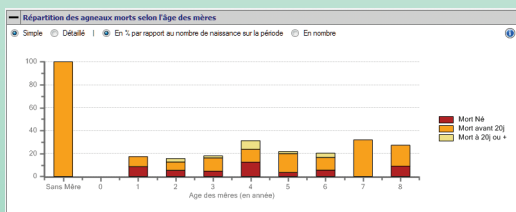

Ovitel™

Le logiciel de l'éleveur OVIN

Bilan de mortalité des agneaux

La compréhension des causes de la mortalité des agneaux est un enjeu majeur pour nos exploitations, c'est pourquoi Ovitel vous propose en 2011 un bilan complet vous permettant de mieux identifier les différents facteurs à surveiller pour améliorer votre productivité.

DIAGNOSTIQUEZ LA CAUSE DE MORTALITE DES AGNEAUX

Quelques exemples de courbes proposées :

- ★ Répartition des agneaux morts selon l'âge des mères

- ★ Répartition des agneaux morts selon la cause de la mort (l'observation)
- ★ Répartition des agneaux morts selon les traitements sanitaires reçus
- ★ Répartition des agneaux morts selon la date de naissance