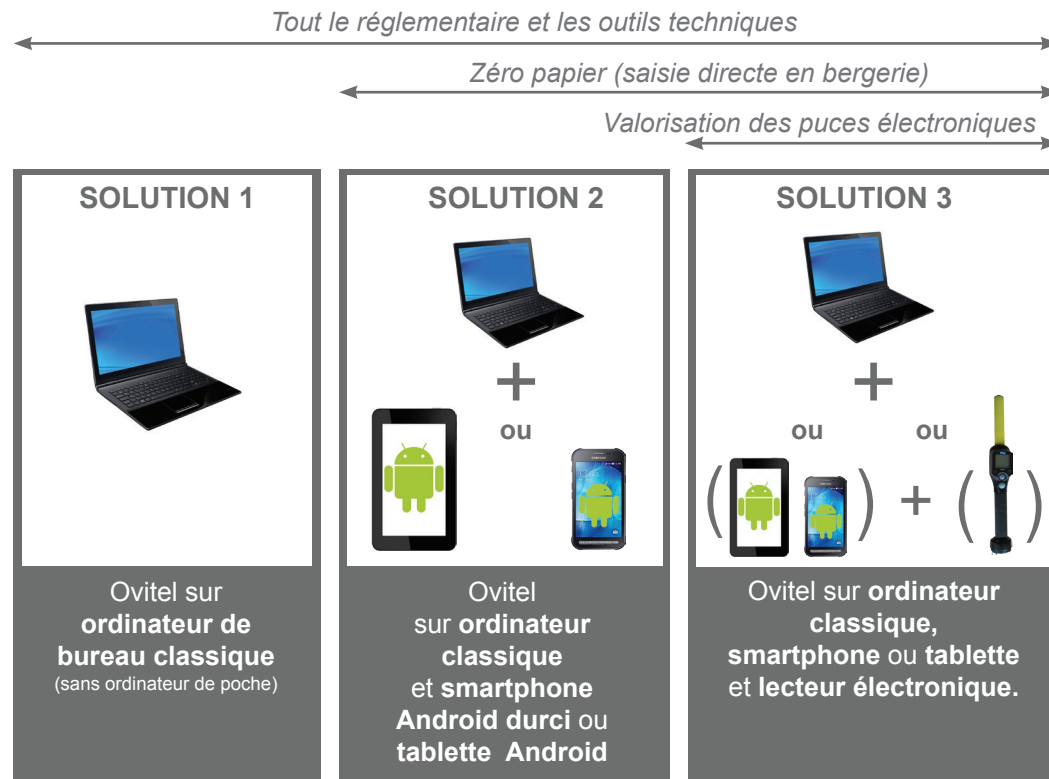

TARIFS

Smartphone durci IP67

+ installation et formation..... 293 € HT

. Smartphone Android, écran 5 pouces, processeur Quad Core 1.4 GHz.
. Frais de port, prestation de configuration et d'installation avec Ovitel inclus

Lecteur électronique Allflex RS420

+ accessoires ..... 820 € HT

Incluant les frais de port et le support pour smartphone

Pack smartphone + lecteur RS420..... 1060 € HT

Pack incluant les 2 articles ci-dessus

Lecteur électronique Allflex LPR

+ configuration ..... 296 € HT

. Lecteur électronique entrée de gamme
. Frais de port, prestation de configuration avec Ovitel inclus

Lors de l'achat d'Ovitel, des packs « Logiciel + matériel » existent également.

N'hésitez pas à contacter le service commercial pour plus d'informations :

04 74 25 09 81 ou ovitel@okteo.fr

Ovitel™

Le logiciel de l'éleveur OVIN

Quels matériels pour Ovitel ?

Solutions pour utiliser Ovitel de la plus basique à la plus complète.

À vous de choisir celle qui vous convient le mieux !

Pour utiliser Ovitel, il est impératif d'avoir un ordinateur de bureau classique, fonctionnant sous Windows 10, 8, 7, Vista ou XP. Cette solution n'est pas détaillée dans cette brochure.

Vous permet d'avoir tout votre historique dans votre poche et de saisir toutes vos interventions directement dans la bergerie. C'est la solution zéro papier.

Vous pouvez choisir entre un smartphone ou une tablette couplé à un lecteur (autonome) de boucles électroniques (les 2 communiquant par ondes radio Bluetooth).